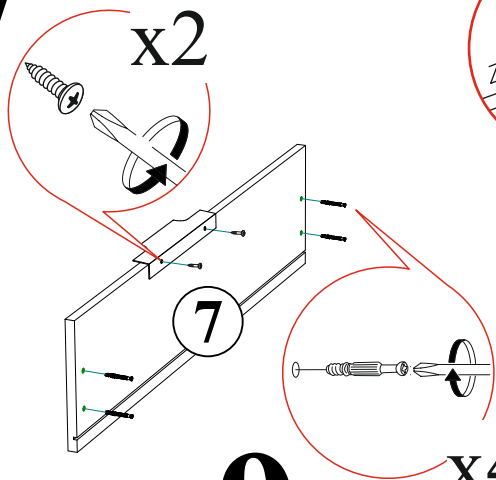

Сборка выдвижного ящика

7 x2

8