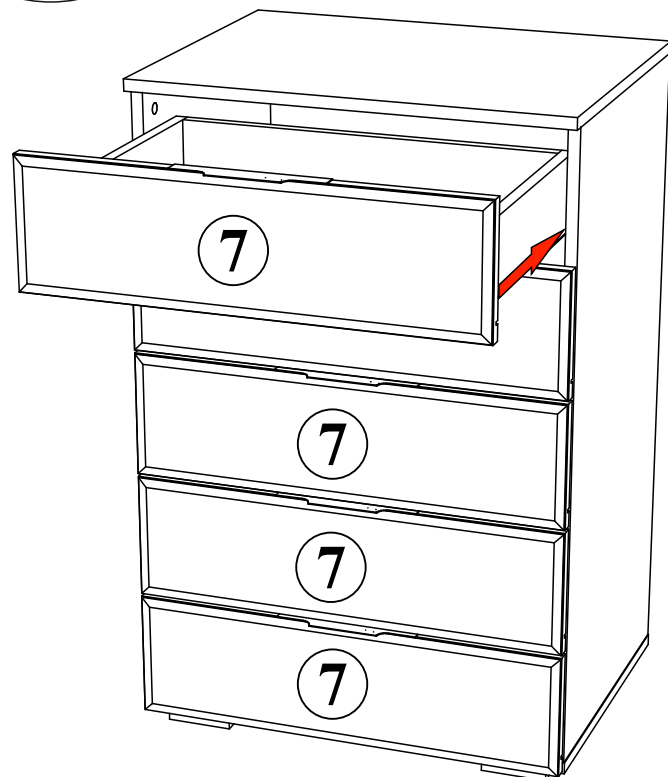

Габаритные размеры

Ширина: 602 мм

Глубина: 460 мм

Высота: 914 мм

5 ящиков:

максимальная нагрузка

на ящик - 10 кг.

ОБЩИЕ ТЕХНИЧЕСКИЕ УКАЗАНИЯ

Сборка выдвижного ящика

7 x2

8

9 x4

10

11

12

ВНИМАНИЕ!!!