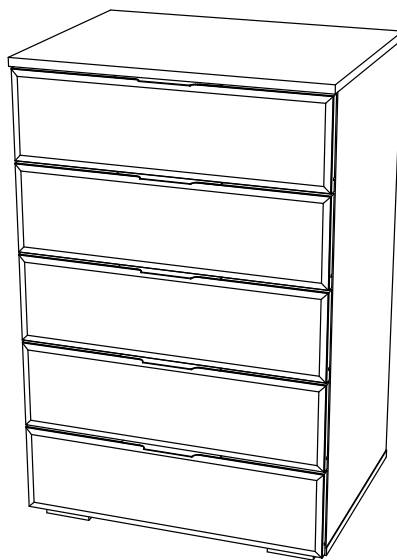

МЕБЕЛЬНАЯ КОМПАНИЯ

Код производителя указан на упаковке в соответствии с буквой:
А - ООО «МК БТС», г. Пенза, ул. Карпинского, д/д.99, офис 3

Инструкция по сборке и эксплуатации мебели

Комод «Алекса» 10-08.000

Габаритные размеры

Ширина: 602 мм

Глубина: 460 мм

Высота: 914 мм

5 ящиков:

максимальная нагрузка

на ящик - 10 кг.

ОБЩИЕ ТЕХНИЧЕСКИЕ УКАЗАНИЯ