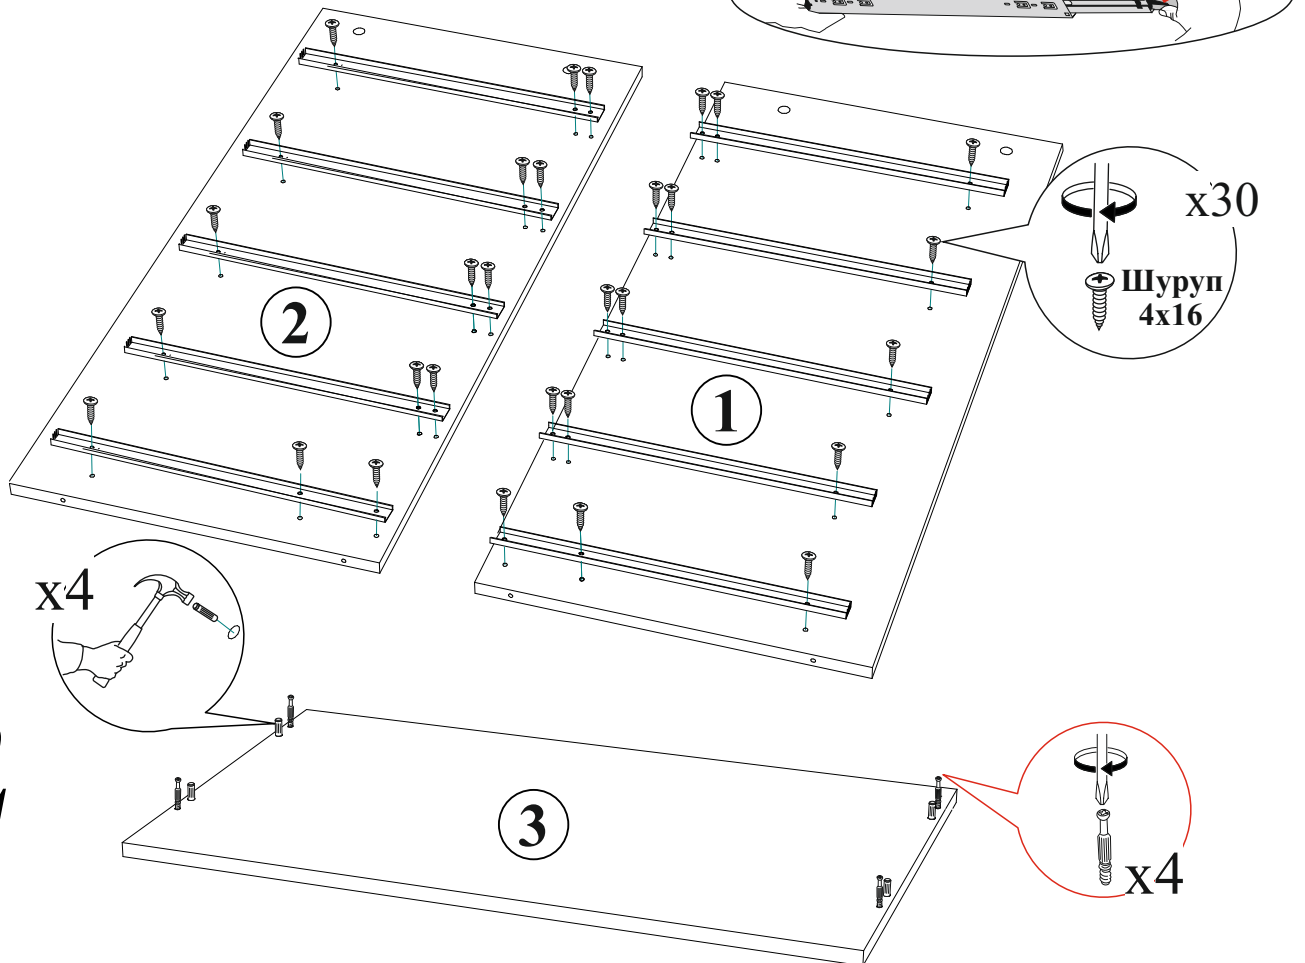

Комплектовочная ведомость

Поз.	Наименование	Длина	Ширина	Кол-во
1	Боковина	862	440	1
2	Боковина	862	440	1
3	Крышка	602	460	1
4	Крышка	602	440	1
5	Вязка ящика	510	98	5
6	Боковина ящика	400	98	10
7	Фасад	171	596	5
11	ЛДВП	596	444	2
10	ЛДВП	538	404	5
Брус соединительный 568 мм				1

Заглушка для евроинта 10 шт.	Евроключ 1 шт.	Евроинт 6x50 15 шт.	Гвоздь 2x20 100 шт.
Ручка BTS №41 5 шт.	Опора прямоугольная 20 мм. 4 шт.	Направляющая шариковая 400мм 5 компл.	Заглушка для эксцентрика 24 шт.
Шуруп 4x16 69 шт.	Шкант 8x30 4 шт.	Уголок с заглушкой 1 шт.	Стяжка межсекционная D5x32 1 шт.
			Эксцентриковая стяжка 24 шт.

Необходимый инструмент для сборки.
Рекомендуем сборку производить вдвоем.

1

2

Уважаемый покупатель!

Убедительная просьба сохранять упаковку до полной сборки изделия!

В случае обнаружения брака/дефекта обязательно сфотографировать выявленный дефект и этикетку на упаковке. На фотографии должно быть четко видно: наименование изделия, дату изготовления и номер бригады. Претензии по качеству без фотографии этикетки не принимаются.

		Производитель в соответствии с буквой А - ООО «МК БТС», г. Пенза, ул. Карпинского, д/вл. 99, офис 3	
Милан ЦС-04 СЕКЦИЯ ЦЕНТРАЛЬНАЯ венге/белый глянец		Дата изготовления 01.01.2021	
Цвет:		3/4 Крышки	
2504BQF10JE16AU 36803-01 00264243 11 0002		срок службы 5 лет. Гарантия 24 мес. 01-69.007 www.btsmebel.ru