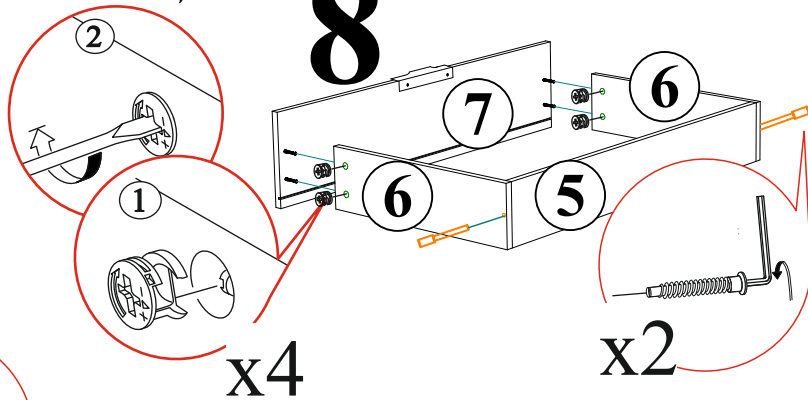

Сборка выдвижного ящика

7 x2

8

9 x4

10

11

12

ВНИМАНИЕ!!!

Не тяните за открытые створки!

Не вставляйте на открытые ящики!

Рекомендуем закрепить мебель к стене или к другой мебели.

Уважаемый покупатель!

Выражаем Вам искреннюю благодарность за выбор нашей мебели!