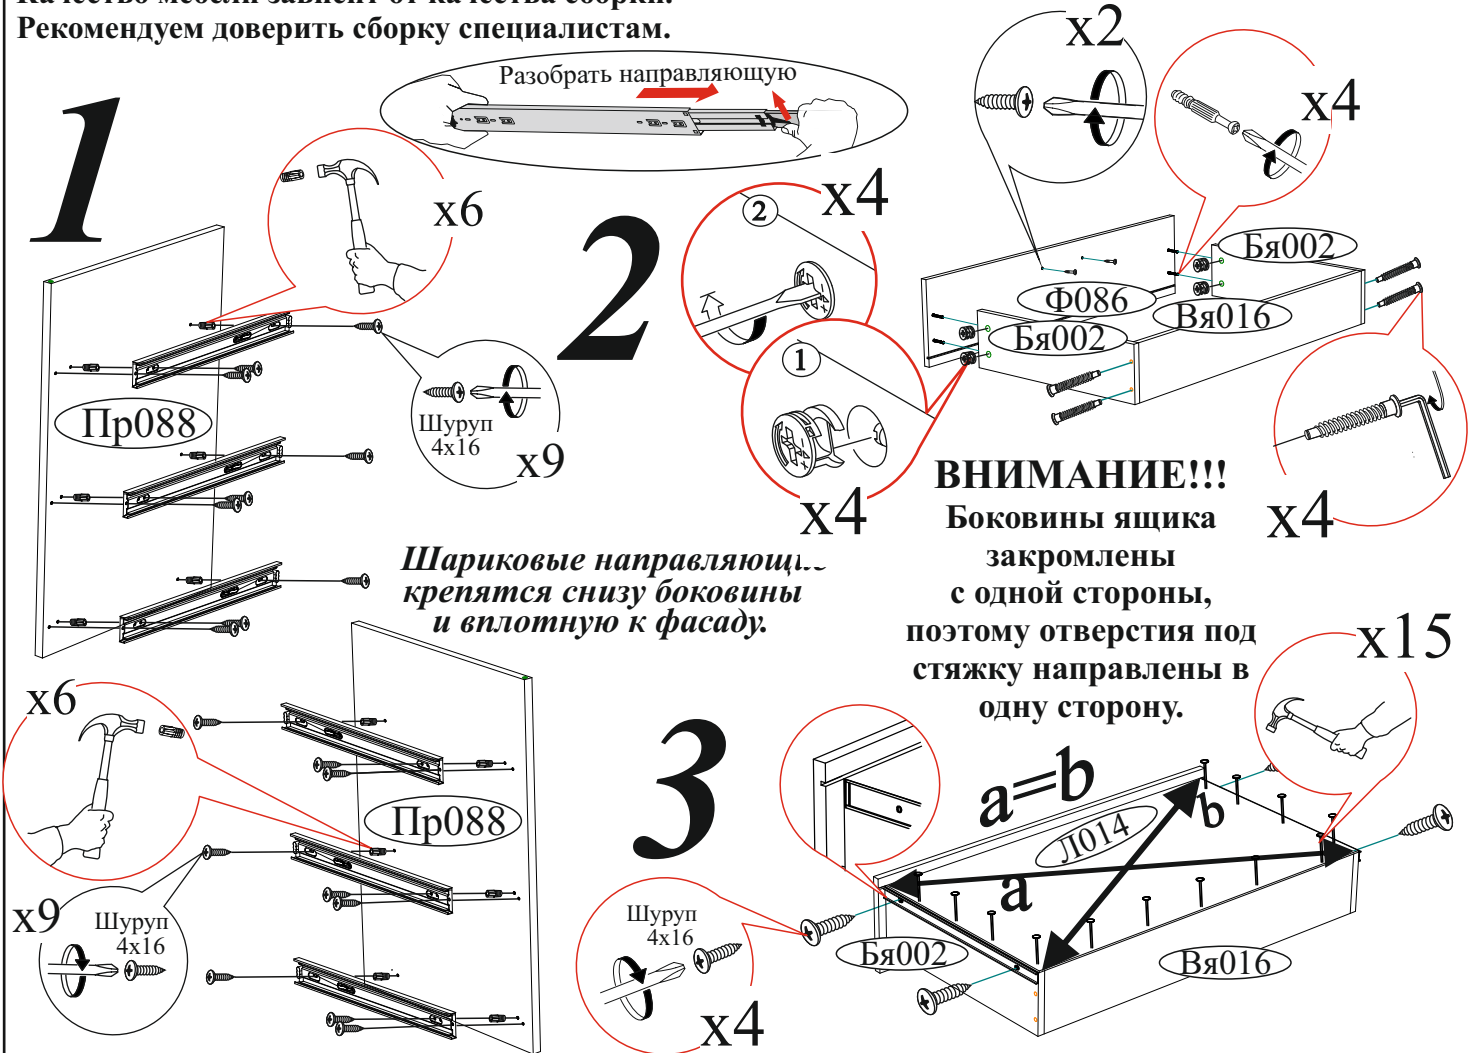

Комплектовочная ведомость

Поз.	Наименование	Длина	Ширина	Кол-во
К182	Крышка	964	460	1
Щ096	Щиток	930	86	4
Б221	Боковина	832	440	1
Б222	Боковина	832	440	1
Ф086	Фасад	796	221	3
Вя016	Вязка ящика	710	142	3
Пр088	Перегородка	660	440	2
Бя002	Бок ящика	400	142	6
Щ097	Щиток	832	80	2
Л161	ЛДВП	958	380	2
Л014	ЛДВП	738	404	3
Брус соединительный 930 мм				1

Заглушка для еврвинта 12 шт. Футорка для шурупа 4x16 12 шт.	Заглушка для эксцентрика 12 шт. Стяжка межсекционная D5x32 1 шт.	Евроключ 1 шт. Ручка BTS №46 96 мм 3 шт. Эксцентриковая стяжка 32 шт.	Евровинт 6x50 13 шт. Подпятник 6 шт. Шуруп 4x30 4 шт.	Гвоздь 2x20 82 шт. Направляющая шариковая 400мм. 3 компл. Шуруп 4x16 30 шт.

Необходимый инструмент для сборки.
Рекомендуем сборку производить вдвоем.

**Качество мебели зависит от качества сборки.
Рекомендуем доверить сборку специалистам.**

Уважаемый покупатель!

Убедительная просьба сохранять упаковку до полной сборки изделия!

В случае обнаружения брака/дефекта обязательно сфотографировать выявленный дефект и этикетку на упаковке. На фотографии должно быть четко видно: наименование изделия, дату изготовления и номер бригады. Претензии по качеству без фотографии этикетки не принимаются.

МЕБЕЛЮНИ МБ	Производитель в соответствии с буквой: ООО «Мебелюни», Пензенская область, г. Пенза, ул. Рабана, стр. 7Д	EAC	Бригада 1
Цвет: крафт/белый глянец	Селфи ПС-05 СТОЛ ПИСЬМЕННЫЙ	Дата изготовления 01.01.2021	
	2/2	Надстройка	www.mebelony.ru
23YCOHY91YSRQPH 35990-01 00287959 11 0001	Срок службы 5 лет. Гарантия 18 мес.