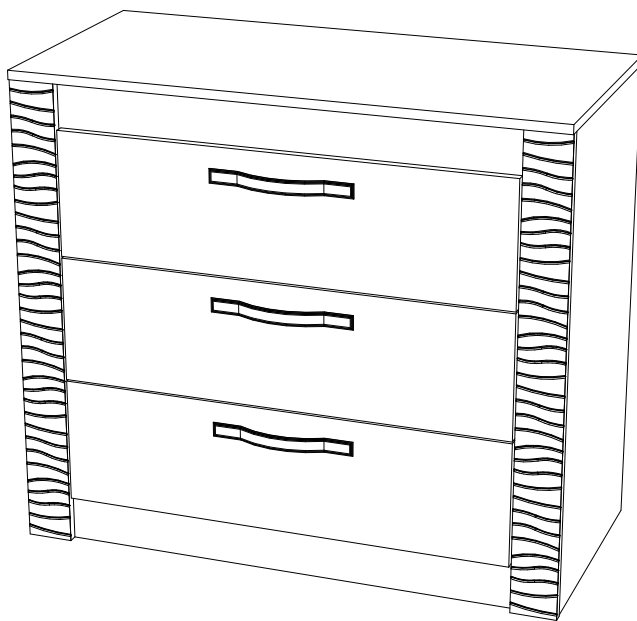

Инструкция по сборке и эксплуатации мебели Набор мебели для спальни «Монако» Комод КМ-15

Габаритные размеры
Ширина (мм): 964
Высота (мм): 850
Глубина (мм): 460
максимальная нагрузка
на ящик - 10 кг.

ОБЩИЕ ТЕХНИЧЕСКИЕ УКАЗАНИЯ