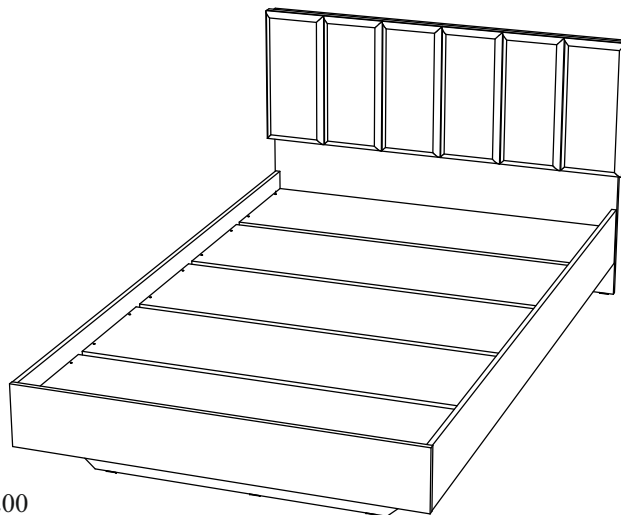

Код производителя указан на упаковке в соответствии с буквой:

А - ООО «ЕС-МЕБЕЛЬ», 440034, Россия, г. Пенза, ул. Калинина, д. 135Б, лит. А, оф.5

Б - ООО «ДАК-МЕБЕЛЬ», 440004, Россия, г. Пенза, ул. Рябова, д.9

В - ООО «МК БТС», 440600, г. Пенза, ул. Карпинского, д. 99, офис 3

Инструкция по сборке и эксплуатации мебели

Набор мебели для спальни «Мемори»

Кровать одинарная

Габаритные размеры

Ширина (мм): 1270

Высота (мм): 890

Глубина (мм): 2036

Рекомендованный размер матраса: 2000x1200

ОБЩИЕ ТЕХНИЧЕСКИЕ УКАЗАНИЯ

Настоятельно рекомендуем перед началом сборки внимательно ознакомьтесь с данной инструкцией, проверить наличие всех деталей и фурнитуры согласно комплектующим ведомостям, убедиться в их качестве (отсутствие царапин, сколов, вмятин и т.д.) т.к. претензии по количеству комплектующих и качеству изделия после сборки не принимаются

Сборку советуем производить вдвоём на ровной поверхности, в качестве подкладочного материала рекомендуем использовать гофрокартон от упаковок.

Производитель оставляет за собой право вносить изменения не нарушающих внешнего вида и габаритных размеров изделия (замена крепёжной фурнитуры, ножек, ручек и т. д. на аналоги).

Правила эксплуатации

Для длительного сохранения эксплуатационных и эстетических качеств мебели необходимо соблюдать следующие правила по уходу за мебелью во время ее эксплуатации:

- эксплуатировать мебель в сухом, проветриваемом помещении с температурой воздуха от +10 С до +40 С и относительной влажностью воздуха не более 70%
- в процессе эксплуатации мебели возможно ослабление крепежной фурнитуры - необходимо ее поправлять
- при эксплуатации изделий имеющие декоративные решения в виде стекла или зеркал необходимо помнить, что эксплуатация стекла и зеркал с трещиной сопряжено с риском получения травм. Следует немедленно заменить стекло/зеркало при появлении трещин.
- не допускать скопления влаги на поверхностях изделия во избежание набухания щитов и отклейки кромок
- беречь поверхности от механических повреждений, не ставить на поверхность горячие предметы
- при чистке использовать влажную ткань с применением специальных средств по уходу за мебелью с последующей протиркой поверхностей насухо
- не допускайте попадания на поверхность веществ, таких как растворители, бензин, обезжиривающие средства и др.

Гарантийные обязательства

- Изготовитель гарантирует соответствие мебели требованиям ГОСТ 19917-2014, ТР ТС 025/2012, при соблюдении условий транспортировки, хранения, сборки (для мебели, поставляемой в разобранном виде), эксплуатации.
- Срок службы изделия - 5 лет (при соблюдении условий эксплуатации мебели).
- Гарантийный срок эксплуатации мебели - 18 месяцев.

Набор мебели для спальни «Мемори» Кровать одинарная

Срок службы изделия - 5 лет

Срок гарантии - 18 месяцев

Соответствует требованиям
ТР ТС 025/2012

Производитель в соответствии с буквой

А - ООО «ЕС-МЕБЕЛЬ», 440034, Россия, г. Пенза, ул. Калинина, д. 135Б, лит. А, оф.5

Б - ООО «ДАК-МЕБЕЛЬ», 440004, Россия, г. Пенза, ул. Рябова, д.9

В - ООО «МК БТС», 440600, г. Пенза, ул. Карпинского, д. 99, офис 3

Дата изготовления _____