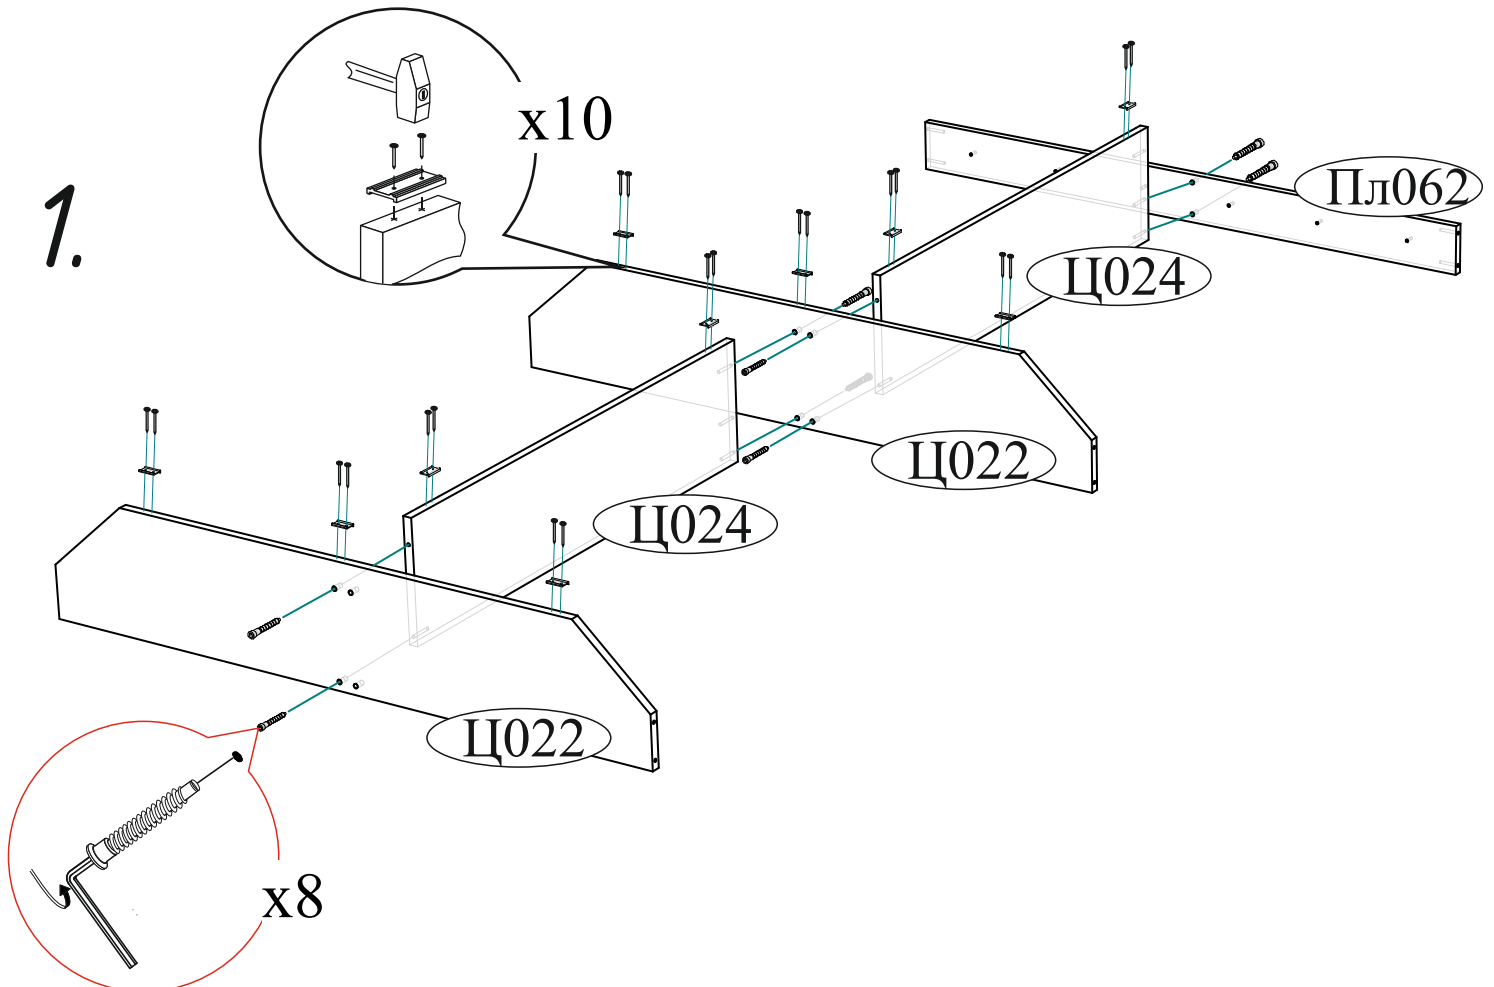

Комплектовочная ведомость

Поз.	Наименование	Длина	Ширина	Кол-во	Упаковка
Пл063	Планка	2004	96	2	Царги
Ц021	Царга	2004	192	2	Царги
Ц024	Царга	906	224	2	Царги
Щ018	Щиток	890	1236	1	Щитки
Пл062	Планка	1168	96	2	Щитки
Ц022	Царга	1168	224	2	Щитки
Ц023	Царга	1234	192	1	Щитки
Пж002	Проложка	1200	380	5	Проложки
Мягкая накладка		1270	460	1	М.накладка

Гвоздь 2x20 26 шт. Навес угловой с заглушкой 4 шт.Шкант 8x30 8 шт.	Евровинт 6x50 24 шт. Подпятник 13 шт. Шуруп 4x16 8 шт.	Евроключ 1 шт. Стяжка межсекционная D5x32 2 шт. Шуруп 4x30 59 шт.

Качество мебели зависит от качества сборки.
Рекомендуем доверить сборку специалистам.

Необходимый инструмент для сборки.

Рекомендуем сборку производить вдвоем.

Уважаемый покупатель!

Убедительная просьба сохранять упаковку до полной сборки изделия!

В случае обнаружения брака/дефекта обязательно сфотографировать выявленный дефект и этикетку на упаковке. На фотографии должно быть четко видно: наименование изделия, дату изготовления и номер бригады. Претензии по качеству без фотографии этикетки не принимаются.

	Производитель в соответствии с булавой: А - ООО "ЕС-МЕБЕЛЬ", 440034, Россия, г. Пенза, ул. Калинина, д.135Б, лит.А, оф.5 В - ООО "ДАК-МЕБЕЛЬ", 440004, Россия, г. Пенза, ул. Рабина, д.9		Бригада 1
Цвет: сонома/ венге	Дата изготовления: 01.01.2018	Тумба	
	12595V5K1AYZTT9 18075-01 00491019 18 0001	Срок службы 5 лет. Гарантия 24 мес.