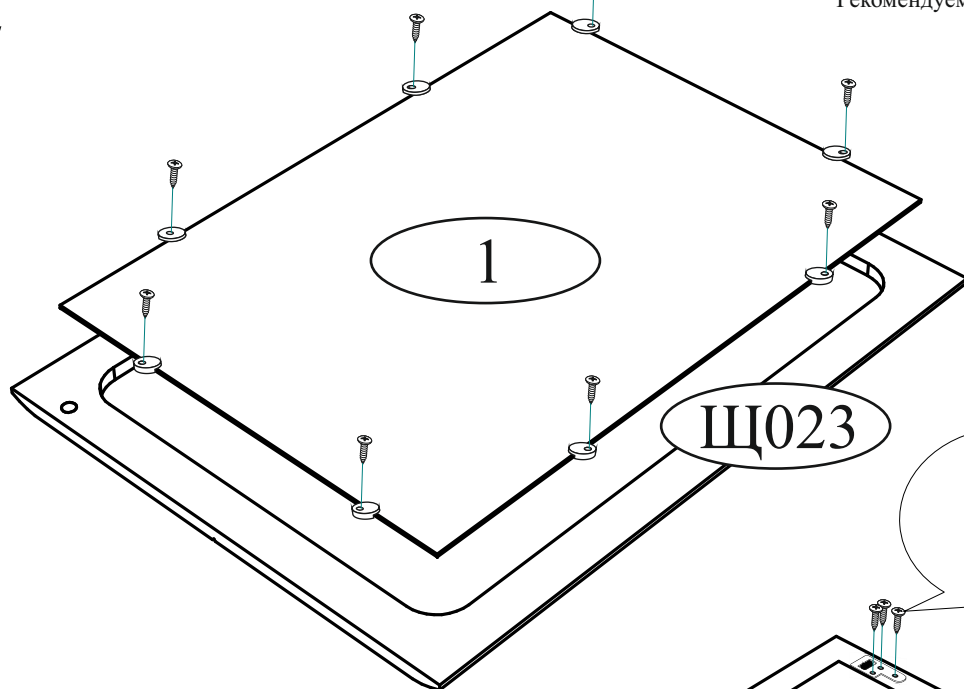

Комплектовочная ведомость				
Поз.	Наименование	Длина	Ширина	Кол-во
Щ023	Щиток	790	590	1
1	Зеркало	510	710	1

Навес 2 шт.	Шуруп 4x16 6 шт.	Шуруп 3x16 8 шт.	Кляймер для стекла 8 шт.

Качество мебели зависит от качества сборки.
Рекомендуем доверить сборку специалистам.

Необходимый инструмент для сборки.

Рекомендуем сборку производить вдвоем.

1

2