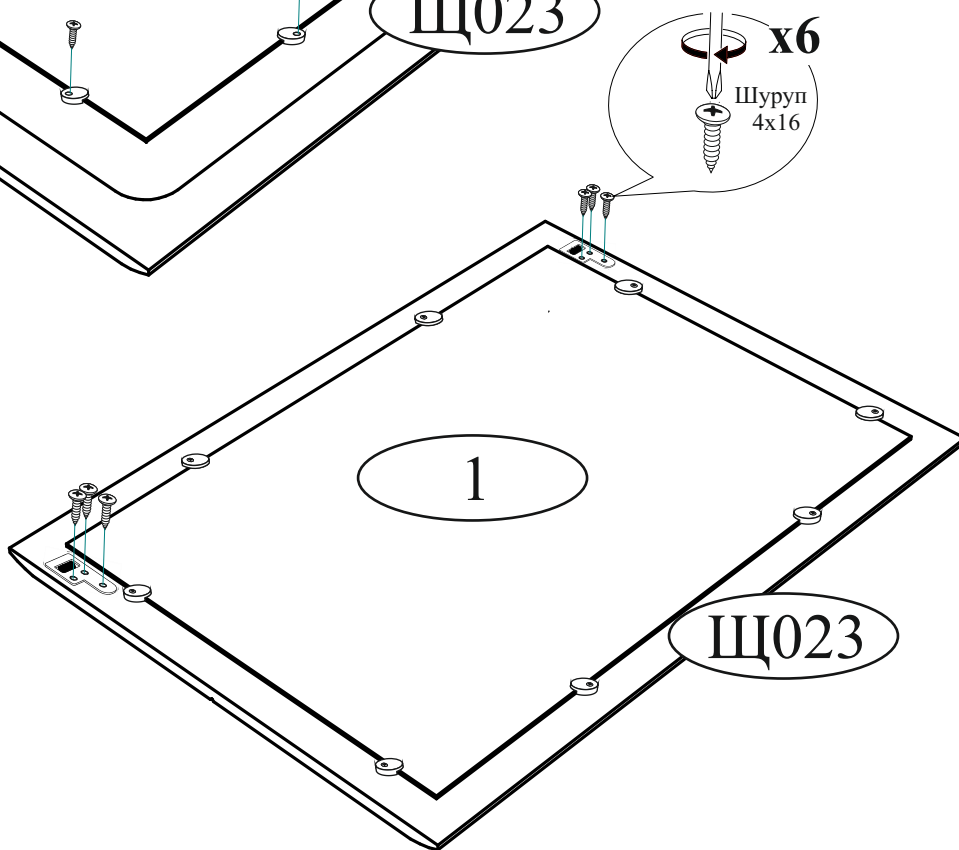

Уважаемый покупатель!

Выражаем Вам искреннюю благодарность за выбор нашей мебели!

Уважаемый покупатель!

Убедительная просьба сохранять упаковку до полной сборки изделия!

В случае обнаружения брака/дефекта обязательно сфотографировать выявленный дефект и этикетку на упаковке.

На фотографии должно быть четко видно: наименование изделия, дату изготовления и номер бригады.

Претензии по качеству без фотографии этикетки не принимаются.

РОССИЯ г.Делза, ул.Чкалова,
д.40 кв.86 т/ф (8412)20-40-20

BTC
МЕБЕЛЬНАЯ КОМПАНИЯ

e-mail: info@BTSmebel.ru
www.btsmebel.ru

Дата

ЕАС Гостиная «ВЕНЕЦИЯ»
Цвет: **ВЕНГЕ-ЛОРЕДО** БТС 01-21.000

Гарантия 24 мес.
Срок службы - 7 лет.

01.01.2016

№ УПАКОВКИ

Бригада

1/8

Бригада 1

Название: **БОКОВИНЫ**