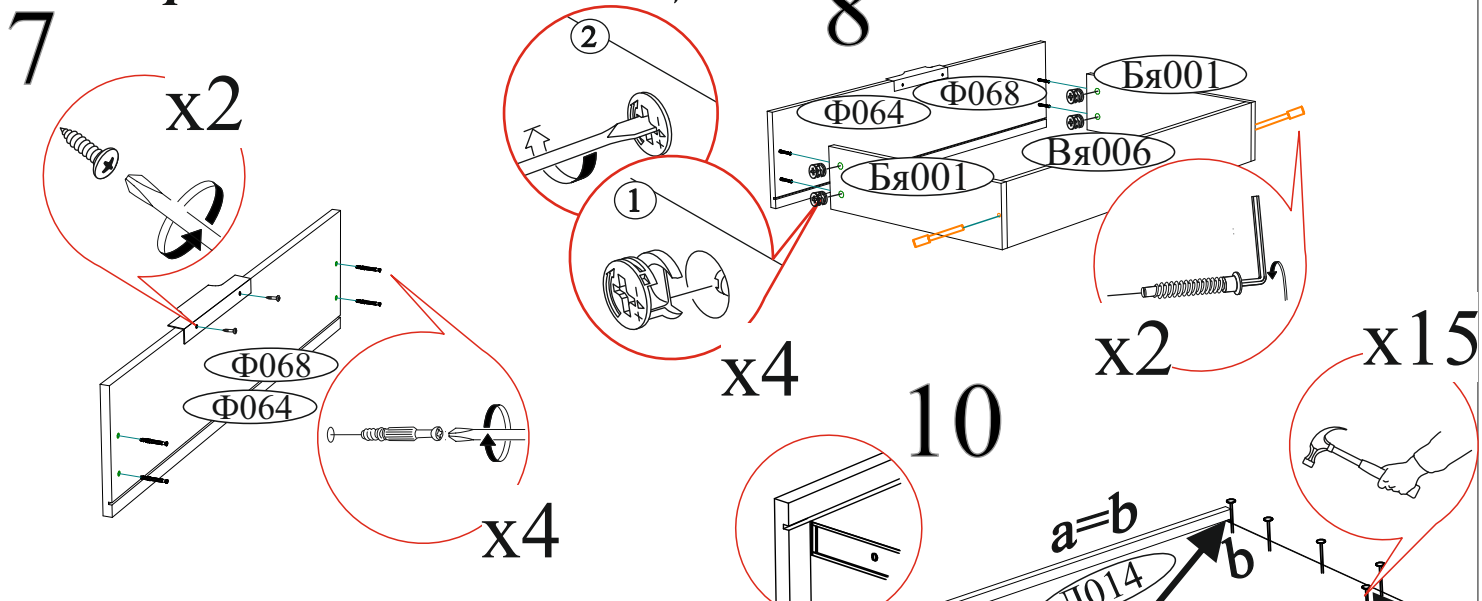

Сборка выдвижного ящика

ВНИМАНИЕ!!!

Боковины ящика закромлены с одной стороны, поэтому отверстия под стяжку направлены в одну сторону.