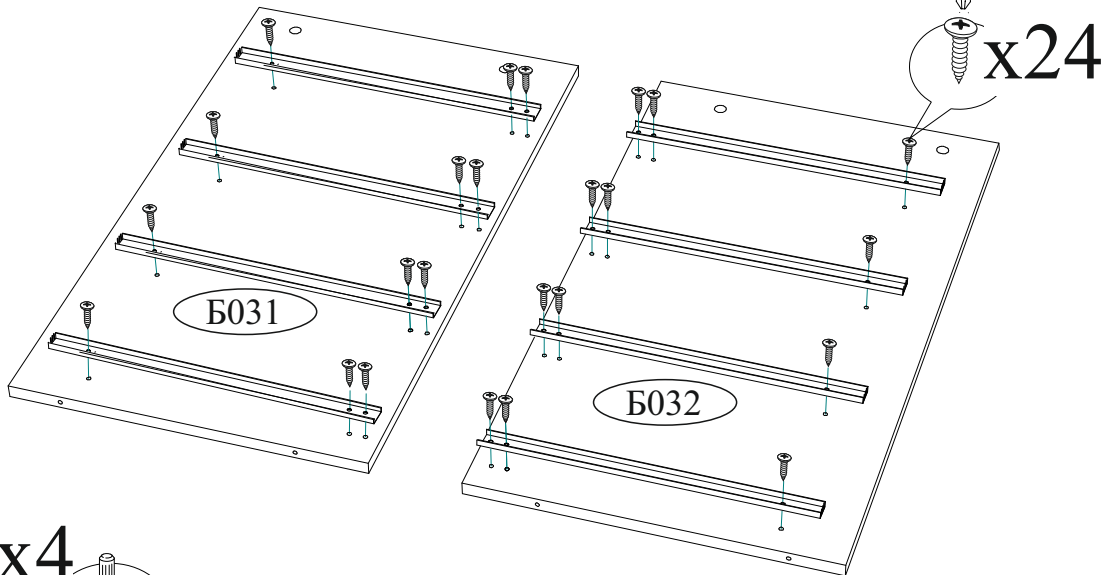

Комплектовочная ведомость					
Поз.	Наименование	Длина	Ширина	Кол-во	Упаковка
Б031	Боковина	772	440	1	
Б032	Боковина	772	440	1	
Бр002	Брус соединительный	768		1	
Бя001	Боковина ящика	400	98	8	
Вя006	Вязка ящика	710	98	4	
К012	Крышка	802	460	1	
К025	Крышка	802	460	1	
Л014	ЛДВП	738	404	4	
Л026	ЛДВП	796	399	2	
Ф064	Фасад	189	796	1	
Ф068	Фасад	187	796	3	

Гвозди 2x20 90 шт.	Евровинт 6x50 13 шт.	Еврокляч 1 шт.	Направляющая шариковая 400 мм. 4 компл.
Заглушка для евровинта белая 8 шт.	Заглушка для эксцентрика белая 18 шт.	Опора прямоугольная 20 мм. 4 шт.	Ручка BTS №41 4 шт.
Стяжка межсекционная Ø5 1 шт.	Шкант 8x30 4 шт.	Шуруп 4x16 57 шт.	Эксцентриковая стяжка 20 комп.
			Навес угловой с заглушкой белый 1 шт.

Необходимый инструмент для сборки.
Рекомендуем сборку производить вдвоем.

1

2

Уважаемый покупатель!

Убедительная просьба сохранять упаковку до полной сборки изделия!

В случае обнаружения брака/дефекта обязательно сфотографировать выявленный дефект и этикетку на упаковке. На фотографии должно быть четко видно: наименование изделия, дату изготовления и номер бригады. Претензии по качеству без фотографии этикетки не принимаются.

EAC	Производитель в соответствии с буквой: А - ООО «МК BTS», г. Пенза, ул. Карпинского, д/д. 99, офис 3 Б - ООО «Мебелони», Пензенская область, г. Пенза, ул. Рабова, стр. 7Д	Дата изготовления 01.01.2021	Бригада 1	
Цвет:	Милан ЦС-04 СЕКЦИЯ ЦЕНТРАЛЬНАЯ венге/белый глянец			Крышки
  2504BQF10JE16AU 36803-01 00264243 11 0002		3/4 срок службы 5 лет. Гарантия 24 мес.