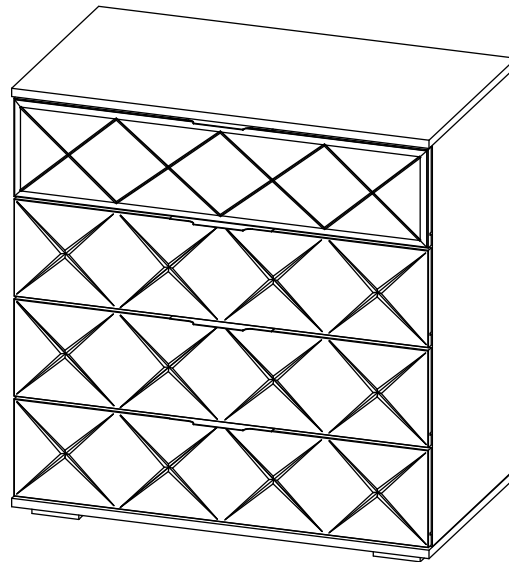

Код производителя указан на упаковке в соответствии с буквой:
А - ООО «МК БТС», г. Пенза, ул. Карпинского, д/д.99, офис 3
Б - ООО «Мебелони», Пензенская область, г. Пенза, ул. Рябова, стр. 7Д

Инструкция по сборке и эксплуатации мебели

Набор мебели для спальни «Кимберли»

Комод КМ-01

Габаритные размеры

Ширина: 802 мм

Глубина: 460 мм

Высота: 824 мм

4 ящика:

максимальная нагрузка

на ящик - 10 кг.

ОБЩИЕ ТЕХНИЧЕСКИЕ УКАЗАНИЯ

Настоятельно рекомендуем перед началом сборки внимательно ознакомиться с данной инструкцией, проверить наличие всех деталей и фурнитуры согласно комплектационным ведомостям, убедиться в их качестве (отсутствие царапин, сколов, вмятин и т.д.) т.к. претензии по количеству комплектующих и качеству изделия после сборки не принимаются

Сборку советуем производить вдвоём на ровной поверхности, в качестве подкладочного материала рекомендуем использовать гофрокартон от упаковок.

Производитель оставляет за собой право вносить изменения не нарушающих внешнего вида и габаритных размеров изделия (замена крепежной фурнитуры, ножек, ручек и т. д. на аналоги).

Правила эксплуатации

Для длительного сохранения эксплуатационных и эстетических качеств мебели необходимо соблюдать следующие правила по уходу за мебелью во время ее эксплуатации:

- эксплуатировать мебель в сухом, проветриваемом помещении с температурой воздуха от +10 С до +40 С и относительной влажностью воздуха не более 70%
- в процессе эксплуатации мебели возможно ослабление крепежной фурнитуры - необходимо ее поправлять
- при эксплуатации изделий имеющие декоративные решения в виде стекла или зеркал необходимо помнить, что эксплуатация стекла и зеркал с трещиной сопряжено с риском получения травм. Следует немедленно заменить стекло/зеркало при появлении трещин.
- не допускать скопления влаги на поверхностях изделия во избежание набухания щитов и отклейки кромок
- беречь поверхности от механических повреждений, не ставить на поверхность горячие предметы
- при чистке использовать влажную ткань с применением специальных средств по уходу за мебелью с последующей протиркой поверхностей насухо
- не допускайте попадания на поверхность веществ, таких как растворители, бензин, обезжиривающие средства и др.

Гарантийные обязательства

- Изготовитель гарантирует соответствие мебели требованиям ГОСТ 16371-2014, ТР ТС 025/2012, при соблюдении условий транспортировки, хранения, сборки (для мебели, поставляемой в разобранном виде), эксплуатации.
- Срок службы изделия - 5 лет (при соблюдении условий эксплуатации мебели).
- Гарантийный срок эксплуатации мебели - 24 месяца.

EAC

Набор мебели для спальни «Кимберли»

Комод КМ-01

Срок службы изделия - 5 лет
Срок гарантии - 24 месяца

Соответствует требованиям
ТР ТС 025/2012

Производитель в соответствии с буквой
А - ООО «МК БТС», г. Пенза, ул. Карпинского, д/д.99, офис 3
Б - ООО «Мебелони», Пензенская область, г. Пенза, ул. Рябова, стр. 7Д

Дата изготовления _____