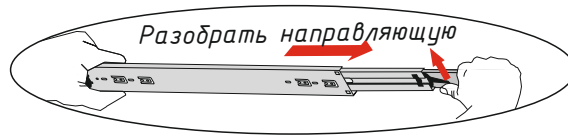

Комплектовочная ведомость					
Поз.	Наименование	Длина	Ширина	Кол-во	Упаковка
Б031	Боковина	772	440	1	
Б032	Боковина	772	440	1	
Бр002	Брус соединительный	768		1	
Бя001	Боковина ящика	400	98	8	
Вя006	Вязка ящика	710	98	4	
К012	Крышка	802	460	1	
К025	Крышка	802	460	1	
Л014	ЛДВП	738	404	4	
Л026	ЛДВП	796	399	2	
Ф064	Фасад	189	796	1	
Ф068	Фасад	187	796	3	

Гвозди 2x20 90 шт.	Евровинт 6x50 13 шт.	Еврокляч 1 шт.	Направляющая шариковая 400 мм. 4 компл.
Заглушка для евровинта белая 8 шт.	Заглушка для эксцентрика белая 18 шт.	Опора прямоугольная 20 мм. 4 шт.	Ручка BTS №41 4 шт.
Стяжка межсекционная Ø5 1 шт.	Шкант 8x30 4 шт.	Шуруп 4x16 57 шт.	Эксцентриковая стяжка 20 комп.
			Навес угловой с заглушкой белый 1 шт.

Необходимый инструмент для сборки.
Рекомендуем сборку производить вдвоем.

1

2

Уважаемый покупатель!

Убедительная просьба сохранять упаковку до полной сборки изделия!

В случае обнаружения брака/дефекта обязательно сфотографировать выявленный дефект и этикетку на упаковке. На фотографии должно быть четко видно: наименование изделия, дату изготовления и номер бригады. Претензии по качеству без фотографии этикетки не принимаются.

EAC	Производитель в соответствии с буквой: А - ООО «МК BTS», г. Пенза, ул. Карпинского, д/д. 99, офис 3 Б - ООО «Мебелони», Пензенская область, г. Пенза, ул. Рабова, стр. 7Д	Дата изготовления 01.01.2021	Бригада 1	
Цвет:	Милан ЦС-04 СЕКЦИЯ ЦЕНТРАЛЬНАЯ венге/белый глянец			Крышки
  2504BQF10JE16AU 36803-01 00264243 11 0002		3/4 срок службы 5 лет. Гарантия 24 мес.