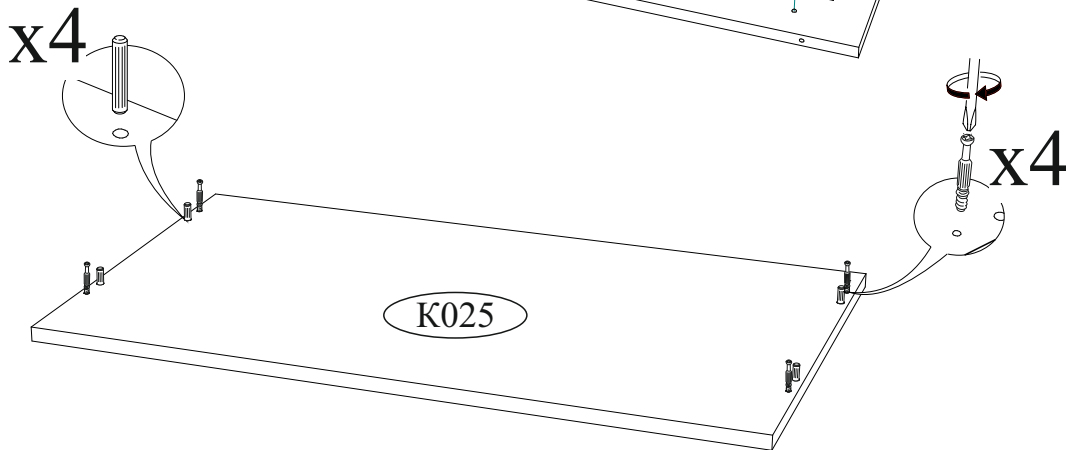

Комплектовочная ведомость					
Поз.	Наименование	Длина	Ширина	Кол-во	Упаковка
Б031	Боковина	772	440	1	
Б032	Боковина	772	440	1	
Бр002	Брус соединительный	768		1	
Бя001	Боковина ящика	400	98	8	
Вя006	Вязка ящика	710	98	4	
К012	Крышка	802	460	1	
К025	Крышка	802	460	1	
Л014	ЛДВП	738	404	4	
Л026	ЛДВП	796	399	2	
Ф064	Фасад	189	796	1	
Ф068	Фасад	187	796	3	

Гвозди 2x20 90 шт.	Евровинт 6x50 13 шт.	Еврокляч 1 шт.	Направляющая шариковая 400 мм. 4 компл.
Заглушка для евровинта белая 8 шт.	Заглушка для эксцентрика белая 18 шт.	Опора прямоугольная 20 мм. 4 шт.	Ручка BTS №41 4 шт.
Стяжка межсекционная Ø5 1 шт.	Шкант 8x30 4 шт.	Шуруп 4x16 57 шт.	Эксцентриковая стяжка 20 комп.
			Навес угловой с заглушкой белый 1 шт.

Необходимый инструмент для сборки.
Рекомендуем сборку производить вдвоем.

1

2

Уважаемый покупатель!

Убедительная просьба сохранять упаковку до полной сборки изделия!

В случае обнаружения брака/дефекта обязательно сфотографировать выявленный дефект и этикетку на упаковке. На фотографии должно быть четко видно: наименование изделия, дату изготовления и номер бригады. Претензии по качеству без фотографии этикетки не принимаются.

EAC	Производитель в соответствии с буквой: А - ООО «МК BTS», г. Пенза, ул. Карпинского, д/д. 99, офис 3 Б - ООО «Мебелони», Пензенская область, г. Пенза, ул. Рабова, стр. 7Д	Дата изготовления 01.01.2021	Бригада 1	
Цвет:	Милан ЦС-04 СЕКЦИЯ ЦЕНТРАЛЬНАЯ венге/белый глянец			Крышки
  2504BQF10JE16AU 36803-01 00264243 11 0002		3/4 срок службы 5 лет. Гарантия 24 мес.