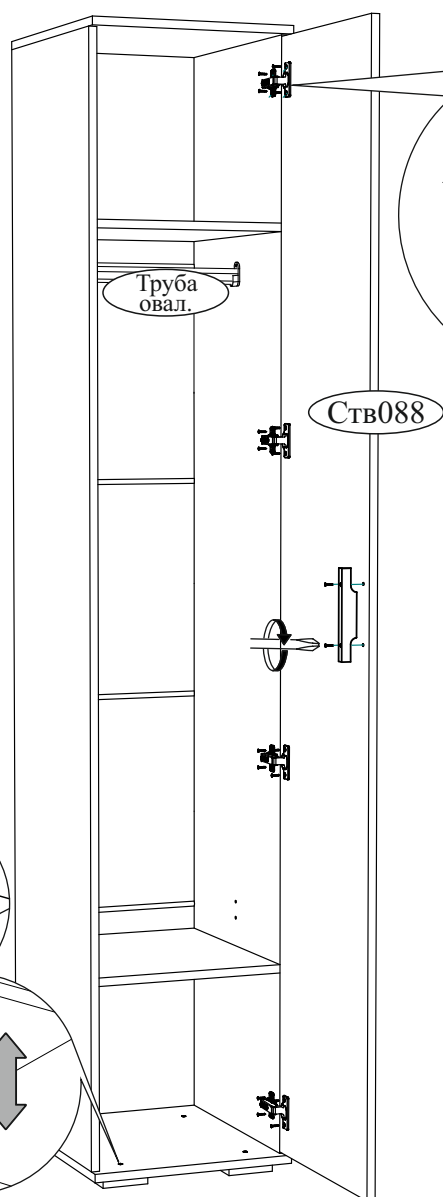

Регулировка створки по ширине

Регулировка створки по глубине

Регулировка створки по высоте