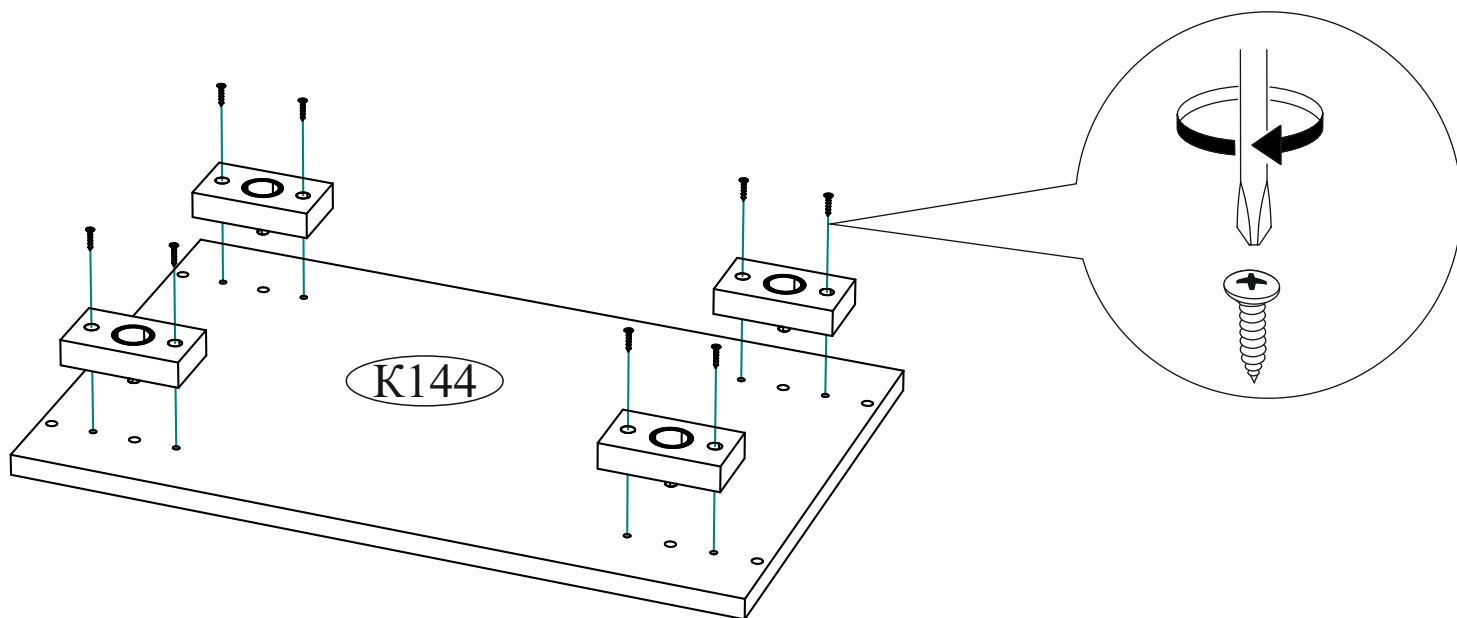

Комплектовочная ведомость

Поз.	Наименование	Длина	Ширина	Кол-во
B173	Боковина	2124	490	2
B130	Вязка	490	368	2
K143	Крышка	402	510	1
K144	Крышка	402	510	1
Л007	ЛДВП	429	396	5
Брус соединительный 368мм				4
Ств088	Створка	2118	396	1
Труба овальная (хром) 362мм				1

Евровинт 6x50 8 шт.	Заглушка для эксцентрика белая 8 шт.	Заглушка технологическая Ф5 белая 20 шт.	Опора прямоугольная 20 мм. 4 шт.	Ручка BTS №41 1 шт.
Гвоздь 2x20 60 шт.	Евроключ 1 шт.	Заглушка технологическая Ф8 4 шт.	Петля 4-х шарнирная накладная 4 шт.	Фланец для овальной трубы 2 шт.
Стяжка межсекционная 4x27 1 шт.	Футорка для шурупа 4x16 8 шт.	Шуруп 4x16 31 шт.	Эксцентриковая стяжка 8 шт.	Навес угловой с заглушкой белый 1 шт.

Качество мебели зависит от качества сборки.
Рекомендуем доверить сборку специалистам.

Необходимый инструмент для сборки.
Рекомендуем сборку производить вдвоем.

1

Уважаемый покупатель!

Убедительная просьба сохранять упаковку до полной сборки изделия!

В случае обнаружения брака/дефекта обязательно сфотографировать выявленный дефект и этикетку на упаковке. На фотографии должно быть четко видно: наименование изделия, дату изготовления и номер бригады. Претензии по качеству без фотографии этикетки не принимаются.

Цвет:	Центральная секция Либерти ЦС-02	Дата изготовления 01.01.2018	EAC	Бригада 1
	сонома/ венге	Тумба		
 12595V5K1AYZT9 18075-01 00491019 18 0001		1/5	Срок службы 5 лет. Гарантия 24 мес. 02-102.003