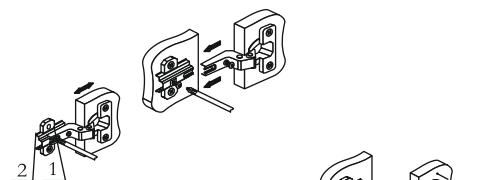

Регулировка створки по ширине

Регулировка створки по глубине

Регулировка створки по высоте