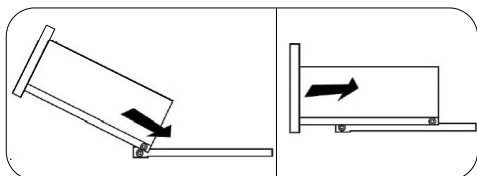

## Вега ВШ-1

800	2200	420

27

№ дет.	Деталь/Detail	Размер/Size	Кол-во/ Quantity	№ упак./ № pack
1	Бок левый/Side left	1140x250	1	1/2
2	Бок правый/Side right	1000x250	1	1/2
3-4	Вязка/Connecting element	268x250	2	1/2
5-6	Полка/Shelf	268x250	2	1/2
7	Задняя стенка/Back side	1700x450	1	1/2
8	Задняя стенка/Back side	1700x200	1	1/2
9	Бок левый/Side left	484x400	1	1/2
10	Бок правый/Side right	484x400	1	1/2
11	Крышка/Top	800x400	1	1/2
12	Вязка/Connecting element	768x400	1	1/2
13	Задняя стенка/Back side	500x400	1	1/2
14	Полка/Shelf	500x250	1	1/2
15	Крышка/Top	384x400	1	1/2
16	Бок левый/Side left	350x384	1	1/2
17	Вязка/Connecting element	384x384	1	1/2
18	Бок правый/Side right	118x384	1	1/2
19	Задняя стенка ящика/Back side	311x90	1	1/2
20	Бок ящика левый/Side left	350x90	1	1/2
21	Бок ящика правый/Side right	350x90	1	1/2
22	Цоколь/Socle	768x100	1	1/2
23-24	Фасад/Front	396x396	1	1/2
25	Фасад/Front	150x396	1	1/2
26	Фасад/Front	1020x296	1	1/2
27	Задняя стенка ЛДВП/Back side	795x395	1	1/2
28	Дно ящика ЛДВП/Drawer bottom	350x340	1	1/2