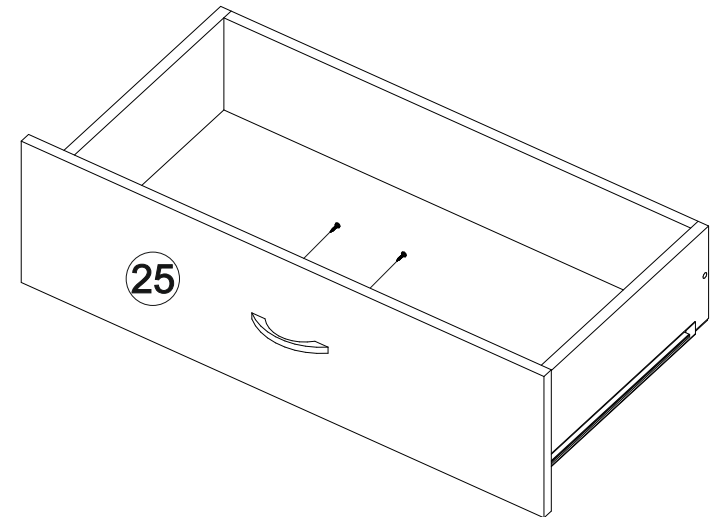

## Вега ВШ-1

800	2200	420

27

№ дет.	Деталь/Detail	Размер/Size	Кол-во/ Quantity	№ упак./ № pack
1	Бок левый/Side left	1140x250	1	1/2
2	Бок правый/Side right	1000x250	1	1/2
3-4	Вязка/Connecting element	268x250	2	1/2
5-6	Полка/Shelf	268x250	2	1/2
7	Задняя стенка/Back side	1700x450	1	1/2
8	Задняя стенка/Back side	1700x200	1	1/2
9	Бок левый/Side left	484x400	1	1/2
10	Бок правый/Side right	484x400	1	1/2
11	Крышка/Top	800x400	1	1/2
12	Вязка/Connecting element	768x400	1	1/2
13	Задняя стенка/Back side	500x400	1	1/2
14	Полка/Shelf	500x250	1	1/2
15	Крышка/Top	384x400	1	1/2
16	Бок левый/Side left	350x384	1	1/2
17	Вязка/Connecting element	384x384	1	1/2
18	Бок правый/Side right	118x384	1	1/2
19	Задняя стенка ящика/Back side	311x90	1	1/2
20	Бок ящика левый/Side left	350x90	1	1/2
21	Бок ящика правый/Side right	350x90	1	1/2
22	Цоколь/Socle	768x100	1	1/2
23-24	Фасад/Front	396x396	1	1/2
25	Фасад/Front	150x396	1	1/2
26	Фасад/Front	1020x296	1	1/2
27	Задняя стенка ЛДВП/Back side	795x395	1	1/2
28	Дно ящика ЛДВП/Drawer bottom	350x340	1	1/2

7

8

9

10

19

20

17

18