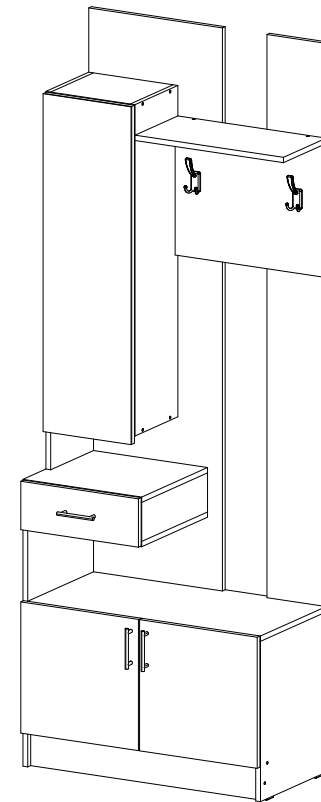

## Вега ВШ-1

800	2200	420

27

№ дет.	Деталь/Detail	Размер/Size	Кол-во/ Quantity	№ упак./ № pack
1	Бок левый/Side left	1140x250	1	1/2
2	Бок правый/Side right	1000x250	1	1/2
3-4	Вязка/Connecting element	268x250	2	1/2
5-6	Полка/Shelf	268x250	2	1/2
7	Задняя стенка/Back side	1700x450	1	1/2
8	Задняя стенка/Back side	1700x200	1	1/2
9	Бок левый/Side left	484x400	1	1/2
10	Бок правый/Side right	484x400	1	1/2
11	Крышка/Top	800x400	1	1/2
12	Вязка/Connecting element	768x400	1	1/2
13	Задняя стенка/Back side	500x400	1	1/2
14	Полка/Shelf	500x250	1	1/2
15	Крышка/Top	384x400	1	1/2
16	Бок левый/Side left	350x384	1	1/2
17	Вязка/Connecting element	384x384	1	1/2
18	Бок правый/Side right	118x384	1	1/2
19	Задняя стенка ящика/Back side	311x90	1	1/2
20	Бок ящика левый/Side left	350x90	1	1/2
21	Бок ящика правый/Side right	350x90	1	1/2
22	Цоколь/Socle	768x100	1	1/2
23-24	Фасад/Front	396x396	1	1/2
25	Фасад/Front	150x396	1	1/2
26	Фасад/Front	1020x296	1	1/2
27	Задняя стенка ЛДВП/Back side	795x395	1	1/2
28	Дно ящика ЛДВП/Drawer bottom	350x340	1	1/2