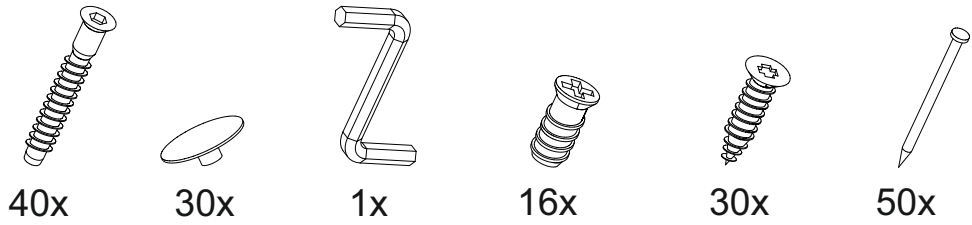

## Вега ВШ-1

800	2200	420

27

№ дет.	Деталь/Detail	Размер/Size	Кол-во/ Quantity	№ упак./ № pack
1	Бок левый/Side left	1140x250	1	1/2
2	Бок правый/Side right	1000x250	1	1/2
3-4	Вязка/Connecting element	268x250	2	1/2
5-6	Полка/Shelf	268x250	2	1/2
7	Задняя стенка/Back side	1700x450	1	1/2
8	Задняя стенка/Back side	1700x200	1	1/2
9	Бок левый/Side left	484x400	1	1/2
10	Бок правый/Side right	484x400	1	1/2
11	Крышка/Top	800x400	1	1/2
12	Вязка/Connecting element	768x400	1	1/2
13	Задняя стенка/Back side	500x400	1	1/2
14	Полка/Shelf	500x250	1	1/2
15	Крышка/Top	384x400	1	1/2
16	Бок левый/Side left	350x384	1	1/2
17	Вязка/Connecting element	384x384	1	1/2
18	Бок правый/Side right	118x384	1	1/2
19	Задняя стенка ящика/Back side	311x90	1	1/2
20	Бок ящика левый/Side left	350x90	1	1/2
21	Бок ящика правый/Side right	350x90	1	1/2
22	Цоколь/Socle	768x100	1	1/2
23-24	Фасад/Front	396x396	1	1/2
25	Фасад/Front	150x396	1	1/2
26	Фасад/Front	1020x296	1	1/2
27	Задняя стенка ЛДВП/Back side	795x395	1	1/2
28	Дно ящика ЛДВП/Drawer bottom	350x340	1	1/2