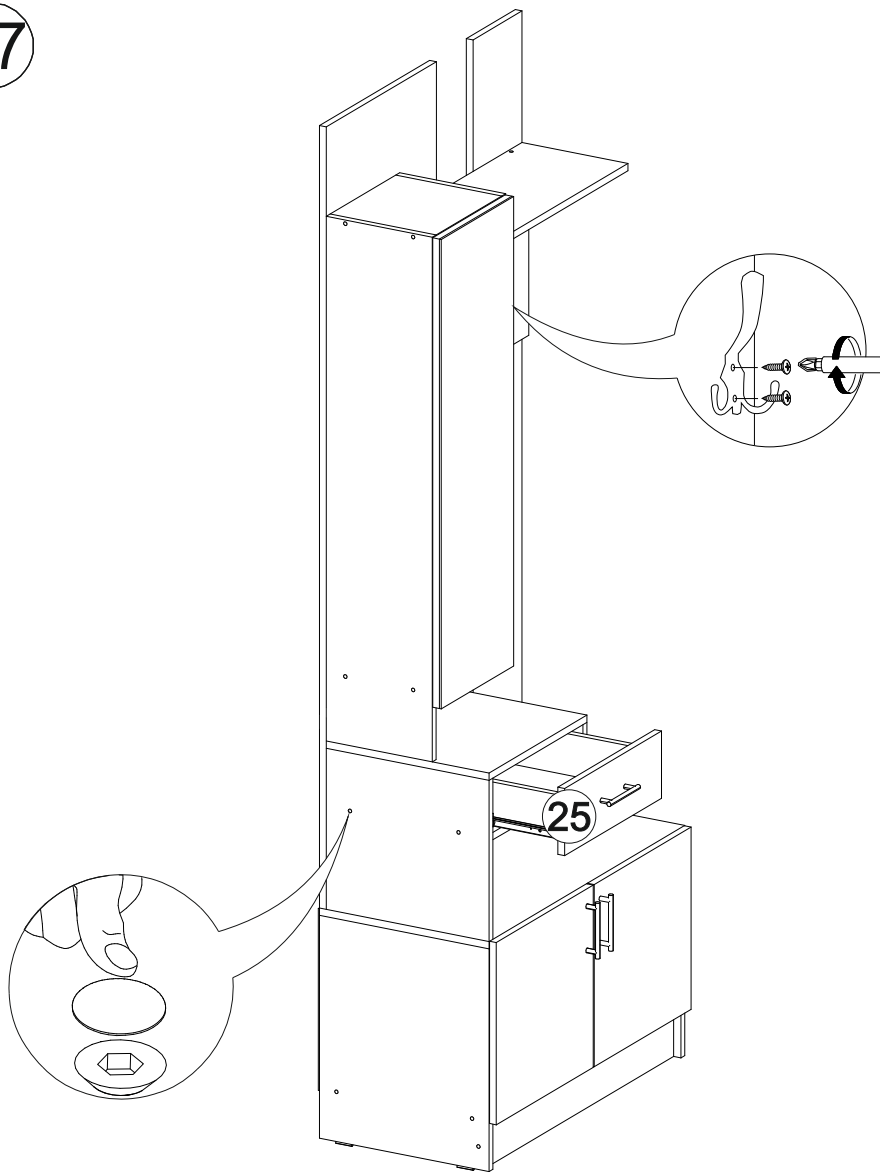

## Вега ВШ-1

800	2200	420

27

№ дет.	Деталь/Detail	Размер/Size	Кол-во/ Quantity	№ упак./ № pack
1	Бок левый/Side left	1140x250	1	1/2
2	Бок правый/Side right	1000x250	1	1/2
3-4	Вязка/Connecting element	268x250	2	1/2
5-6	Полка/Shelf	268x250	2	1/2
7	Задняя стенка/Back side	1700x450	1	1/2
8	Задняя стенка/Back side	1700x200	1	1/2
9	Бок левый/Side left	484x400	1	1/2
10	Бок правый/Side right	484x400	1	1/2
11	Крышка/Top	800x400	1	1/2
12	Вязка/Connecting element	768x400	1	1/2
13	Задняя стенка/Back side	500x400	1	1/2
14	Полка/Shelf	500x250	1	1/2
15	Крышка/Top	384x400	1	1/2
16	Бок левый/Side left	350x384	1	1/2
17	Вязка/Connecting element	384x384	1	1/2
18	Бок правый/Side right	118x384	1	1/2
19	Задняя стенка ящика/Back side	311x90	1	1/2
20	Бок ящика левый/Side left	350x90	1	1/2
21	Бок ящика правый/Side right	350x90	1	1/2
22	Цоколь/Socle	768x100	1	1/2
23-24	Фасад/Front	396x396	1	1/2
25	Фасад/Front	150x396	1	1/2
26	Фасад/Front	1020x296	1	1/2
27	Задняя стенка ЛДВП/Back side	795x395	1	1/2
28	Дно ящика ЛДВП/Drawer bottom	350x340	1	1/2