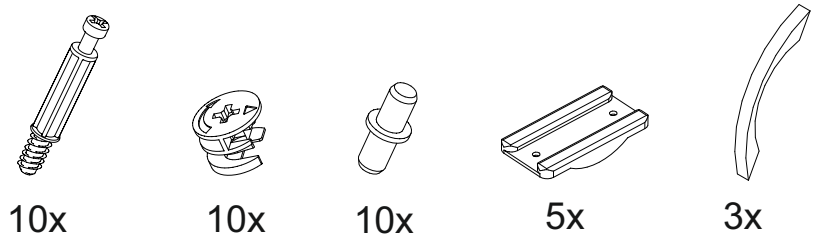

## Вега ВШ-1

800	2200	420

27

№ дет.	Деталь/Detail	Размер/Size	Кол-во/ Quantity	№ упак./ № pack
1	Бок левый/Side left	1140x250	1	1/2
2	Бок правый/Side right	1000x250	1	1/2
3-4	Вязка/Connecting element	268x250	2	1/2
5-6	Полка/Shelf	268x250	2	1/2
7	Задняя стенка/Back side	1700x450	1	1/2
8	Задняя стенка/Back side	1700x200	1	1/2
9	Бок левый/Side left	484x400	1	1/2
10	Бок правый/Side right	484x400	1	1/2
11	Крышка/Top	800x400	1	1/2
12	Вязка/Connecting element	768x400	1	1/2
13	Задняя стенка/Back side	500x400	1	1/2
14	Полка/Shelf	500x250	1	1/2
15	Крышка/Top	384x400	1	1/2
16	Бок левый/Side left	350x384	1	1/2
17	Вязка/Connecting element	384x384	1	1/2
18	Бок правый/Side right	118x384	1	1/2
19	Задняя стенка ящика/Back side	311x90	1	1/2
20	Бок ящика левый/Side left	350x90	1	1/2
21	Бок ящика правый/Side right	350x90	1	1/2
22	Цоколь/Socle	768x100	1	1/2
23-24	Фасад/Front	396x396	1	1/2
25	Фасад/Front	150x396	1	1/2
26	Фасад/Front	1020x296	1	1/2
27	Задняя стенка ЛДВП/Back side	795x395	1	1/2
28	Дно ящика ЛДВП/Drawer bottom	350x340	1	1/2