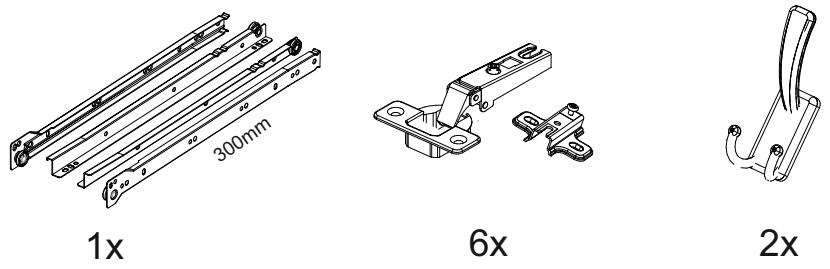

## Вега ВШ-1

800	2200	420

27

№ дет.	Деталь/Detail	Размер/Size	Кол-во/ Quantity	№ упак./ № pack
1	Бок левый/Side left	1140x250	1	1/2
2	Бок правый/Side right	1000x250	1	1/2
3-4	Вязка/Connecting element	268x250	2	1/2
5-6	Полка/Shelf	268x250	2	1/2
7	Задняя стенка/Back side	1700x450	1	1/2
8	Задняя стенка/Back side	1700x200	1	1/2
9	Бок левый/Side left	484x400	1	1/2
10	Бок правый/Side right	484x400	1	1/2
11	Крышка/Top	800x400	1	1/2
12	Вязка/Connecting element	768x400	1	1/2
13	Задняя стенка/Back side	500x400	1	1/2
14	Полка/Shelf	500x250	1	1/2
15	Крышка/Top	384x400	1	1/2
16	Бок левый/Side left	350x384	1	1/2
17	Вязка/Connecting element	384x384	1	1/2
18	Бок правый/Side right	118x384	1	1/2
19	Задняя стенка ящика/Back side	311x90	1	1/2
20	Бок ящика левый/Side left	350x90	1	1/2
21	Бок ящика правый/Side right	350x90	1	1/2
22	Цоколь/Socle	768x100	1	1/2
23-24	Фасад/Front	396x396	1	1/2
25	Фасад/Front	150x396	1	1/2
26	Фасад/Front	1020x296	1	1/2
27	Задняя стенка ЛДВП/Back side	795x395	1	1/2
28	Дно ящика ЛДВП/Drawer bottom	350x340	1	1/2