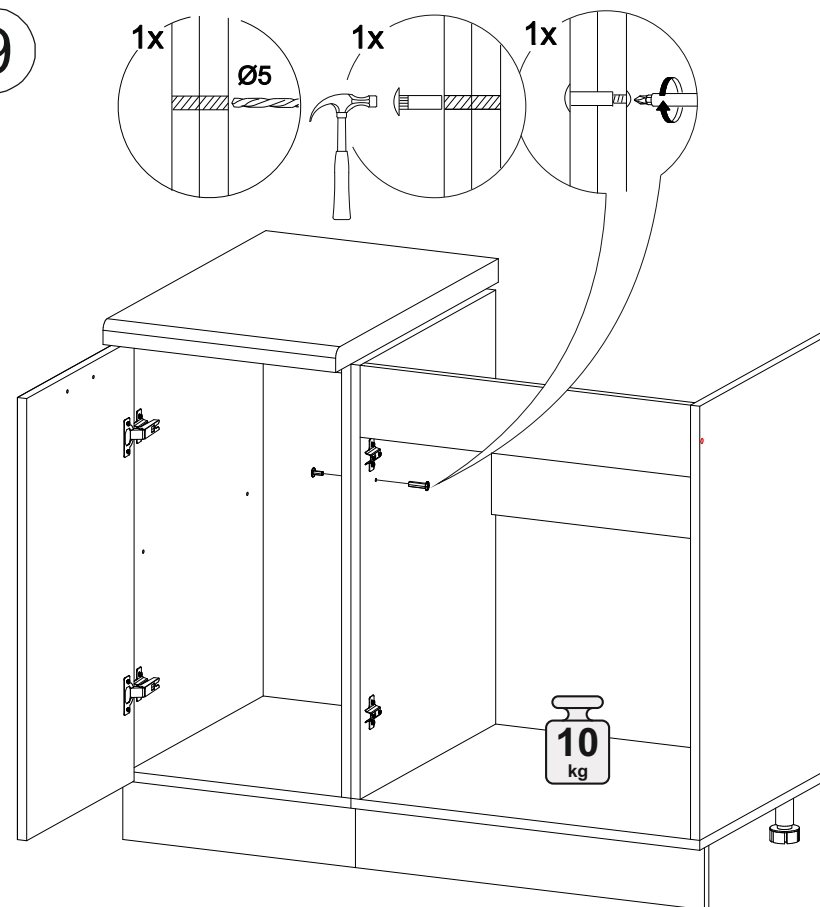

Шкаф нижний под мойку ШНМ 800

800	816	520

№ дет.	Деталь/Detail	Размер/Size	Кол-во/Quantity	№ упак./№ pack
1	Бок левый/Side left	700x500	1	1/1
2	Бок правый/Side right	700x500	1	1/1
3	Крышка/Top	700x500	1	1/1
4-5	Планка/Plank	768x116	2	1/1
6	Цоколь/Socle	700x100	1	1/1

№ дет.	Деталь/Detail	Размер/Size	Кол-во/Quantity	№ упак./№ pack
1*-2*	Фасад/Front	713x396	2	1/1

9

Внимание! ПРИМЕР соединения двух соседних модулей между собой

В мебельном наборе могут быть конструктивные изменения, не указанные в данной инструкции и не ухудшающие качество изделия