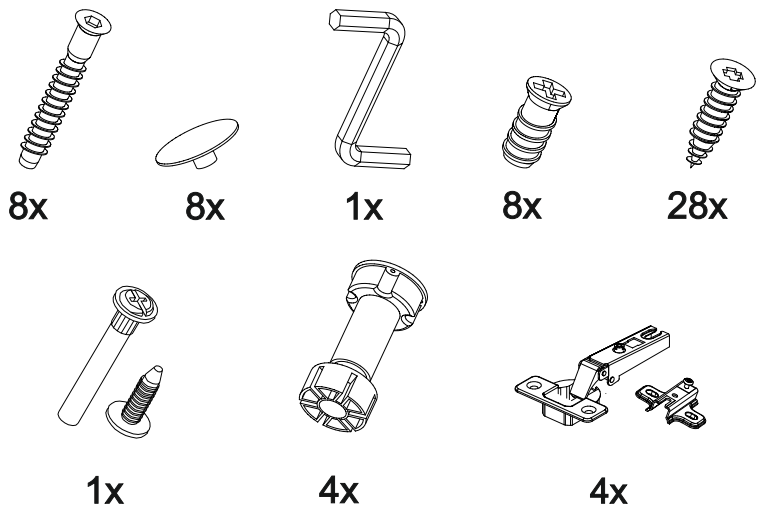

Шкаф нижний под мойку ШНМ 800

800	816	520

№ дет.	Деталь/Detail	Размер/Size	Кол-во/Quantity	№ упак./№ pack
1	Бок левый/Side left	700x500	1	1/1
2	Бок правый/Side right	700x500	1	1/1
3	Крышка/Top	700x500	1	1/1
4-5	Планка/Plank	768x116	2	1/1
6	Цоколь/Socle	700x100	1	1/1

№ дет.	Деталь/Detail	Размер/Size	Кол-во/Quantity	№ упак./№ pack
1*-2*	Фасад/Front	713x396	2	1/1

9

Внимание! ПРИМЕР соединения двух соседних модулей между собой

В мебельном наборе могут быть конструктивные изменения, не указанные в данной инструкции и не ухудшающие качество изделия