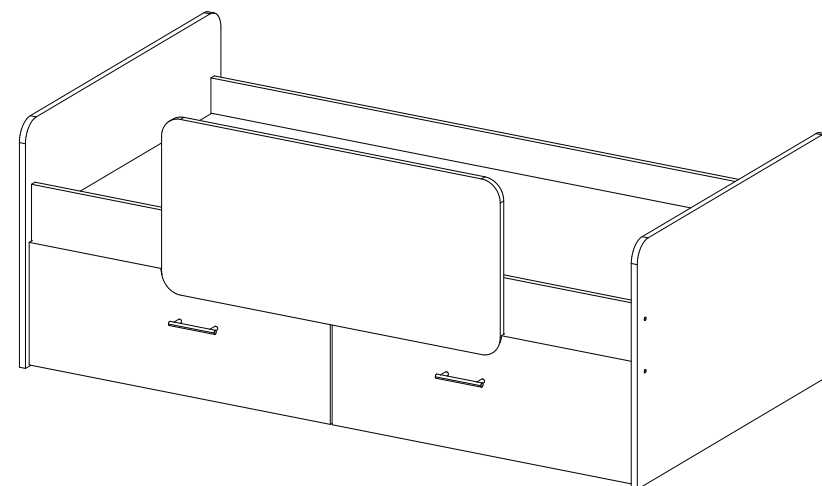

Умка
O-001

900	430	16

№ дет.	Деталь/Detail	Размер/Size	Кол-во/Quantity	№ упак./№ pack
1	Ограничитель/Safety rail	900x430	1	1/1

1